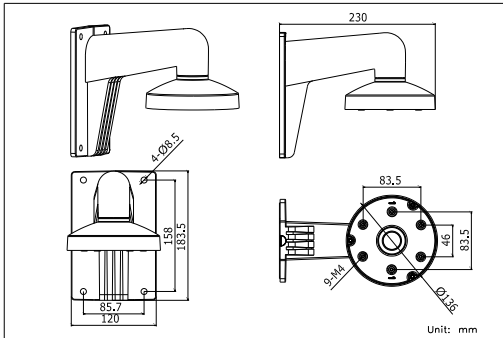

Размеры

Внимание

- Кронштейн должен быть установлен на плоскую поверхность стены
- Стена, на которую устанавливается кронштейн, должна выдерживать вес предполагаемой камеры и аксессуаров в трехкратном размере
- Максимальная грузоподъемность кронштейна - 4,5кг

Спецификации

Модель	DS-1273ZJ-140
Описание	Настенный кронштейн
Цвет	Белый Ник
Назначение	Купольные камеры
Материал	Алюминиевый сплав
Размеры	140 × 182 × 120мм
Вес (нетто)	0,703кг

*Изображения и спецификации могут быть изменены без дополнительного уведомления.