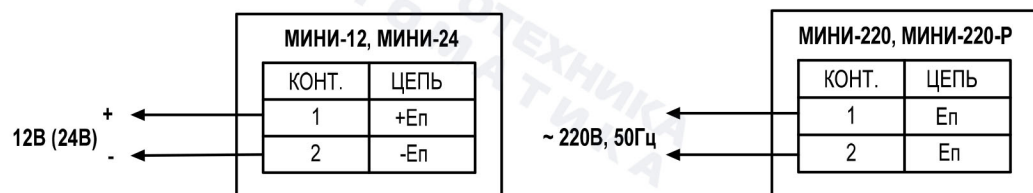

1. Назначение

Оповещатели охранно-пожарные световые (светоуказатели) МИНИ-12, МИНИ-24, МИНИ-220, МИНИ-220-Р (далее – «изделия») предназначены для обозначения эвакуационных выходов, указания путей эвакуации людей при возникновении опасности, подсветки первичных средств пожаротушения, ручных пожарных извещателей, препятствий на путях эвакуации, а также в качестве информационных табло.

Модификация изделия МИНИ-220-Р оснащена резервным источником питания.

2. Технические характеристики

Модификация	МИНИ-12	МИНИ-24	МИНИ-220	МИНИ-220-Р
Напряжение питания постоянного тока, В	12 ^{+1,8}_{-3,0}	24 ^{+3,6}_{-6,0}	-	-
Напряжение питания переменного тока частотой 50 Гц, В	-	-	220 ⁺³³₋₅₅	220 ⁺³³₋₅₅
Номинальный ток потребления, мА	40±4,0	40±4,0	-	-
Потребляемая мощность, В·А, не более	-	-	4,4	4,4
Время непрерывной работы в автономном режиме, час, не менее	-	-	-	4
Степень защиты оболочки, IP	41		40	
Габаритные размеры, мм	150x150x25			
Масса, кг, не более	0,20		0,22	
Условия эксплуатации:				
диапазон рабочих температур, °С	-30...+55		-10...+55	
относительная влажность воздуха при +25 °С, %, не более	95			

3. Подготовка к работе

- 3.1. Монтаж изделий должен производиться квалифицированным персоналом.
  3.2. Подключение изделий должно выполняться в соответствии со схемой (рис.1.).

Рис.1. Схемы подключения.

3.3. По окончании монтажа необходимо провести внешний осмотр и убедиться в отсутствии повреждений корпуса и проводов.

4. Упаковка, хранение, эксплуатация

4.1. Изделия транспортируются в упаковке производителя без ограничения расстояния в условиях, исключающих механическое повреждение.

4.2. Изделия допускается хранить в упаковке производителя в помещениях при относительной влажности до 95 % и отсутствии в окружающей среде агрессивных примесей. Изделия МИНИ-12, МИНИ-24 и МИНИ-220 допускается хранить при температуре от -30 °С до +55 °С. Температура хранения изделия МИНИ-220-Р должна быть в пределах от -10 °С до +55 °С.

4.3. Перед включением в отапливаемом помещении после хранения в условиях отрицательных температур изделия необходимо выдержать при комнатной температуре не менее 2-х часов.

4.4. Изделия МИНИ-12, МИНИ-24 и МИНИ-220 не требуют обслуживания в процессе работы при соблюдении потребителем правил эксплуатации. При эксплуатации изделия МИНИ-220-Р, по мере необходимости, следует производить замену аккумулятора.

5. Гарантии изготовителя

Предприятие-изготовитель гарантирует нормальную работу изделий в течение 3-х лет со дня изготовления при соблюдении потребителем условий эксплуатации и правил хранения, изложенных в настоящем паспорте. На аккумуляторы гарантия не распространяется.

6. Комплект поставки

изделие, шт.	1
паспорт, шт.	1
упаковка, шт.	1
аккумулятор, шт. (МИНИ-220-Р).....	1

7. Свидетельство о приемке

Изделие признано годным к эксплуатации.

Зав.№ АА

Дата приемки

Штамп ОТК

В случае выхода изделия из строя в период гарантийного срока обращаться на предприятие-изготовитель по адресу:

ООО «Электротехника и Автоматика»,

Россия, 644031, г. Омск, ул. 10 лет Октября, 221, т.: (3812) 35-81-50, 35-81-60, 57-71-05, www.omelta.com e-mail: info@omelta.com