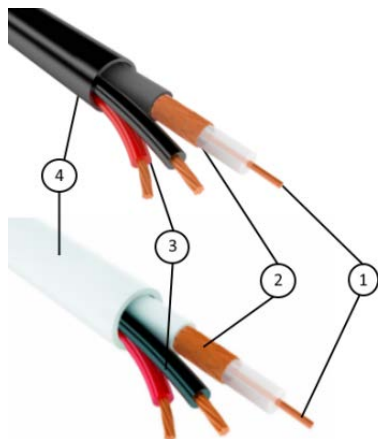

Optimus KBK-П 2*0.5 (outdoor) CCA Light 200м

Optimus KBK-П 2*0.75 (outdoor) CCA Light 200м

Назначение:

Для передачи телевизионных сигналов и сигналов управления в системах видеонаблюдения и СКУД с одновременным подключением питания в условиях стационарной и нестационарной прокладки при напряжении на жилах питания до 48В постоянного тока.

Тип кабеля для одиночной прокладки:

КВК-П - кабель для наружной прокладки

КВК-В – кабель для внутренней прокладки

КВК-П

- 1. Центральная жила**
- 2. Оплетка:** многопроволочная оплетка, материал омеднённый алюминий.
- 3. Жилы питания и управления:**
токопроводящая жила – медная многопроволочная, либо ССА сечения 0,50мм² и ли 0,75мм²; изоляция – ПВХ. Количество – 2шт.
- 4. Общая оболочка:**
КВК-П - светостабилизированный полиэтилен. Цвет черный.
КВК-В - ПВХ, цвет белый.